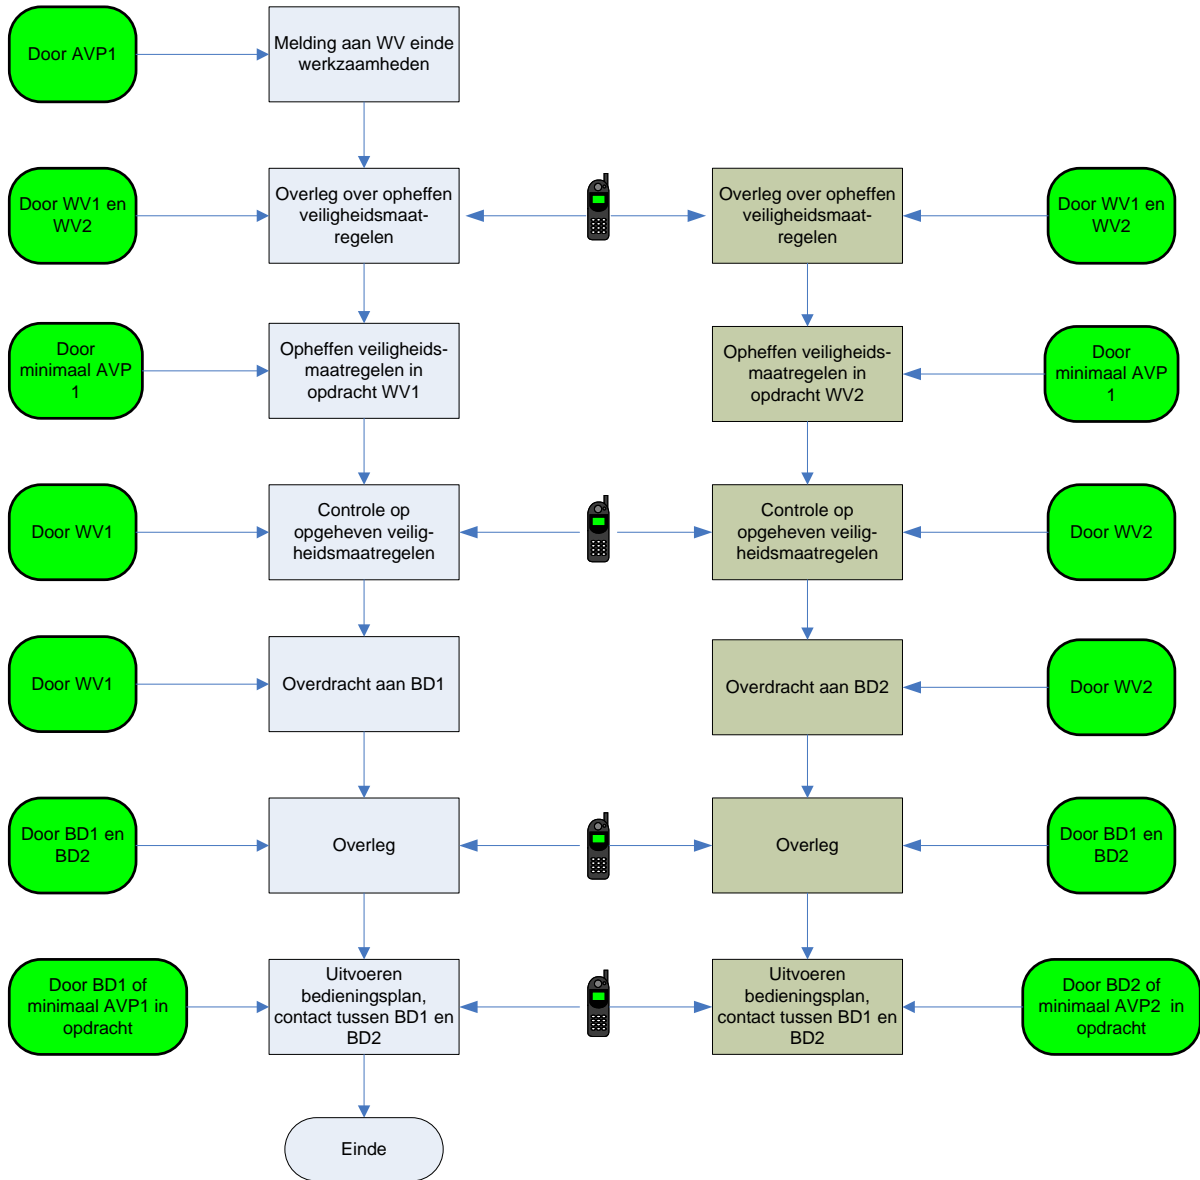

## Beheergrensoverschrijdende verbindingen

### Bijlage 12c: Opheffen veiligheidsmaatregelen en in bedrijf nemen

WV1 = initiatiefnemende partij  
 WV2 = andere partij  
 BD1 = initiatiefnemende partij  
 BD2 = andere partij