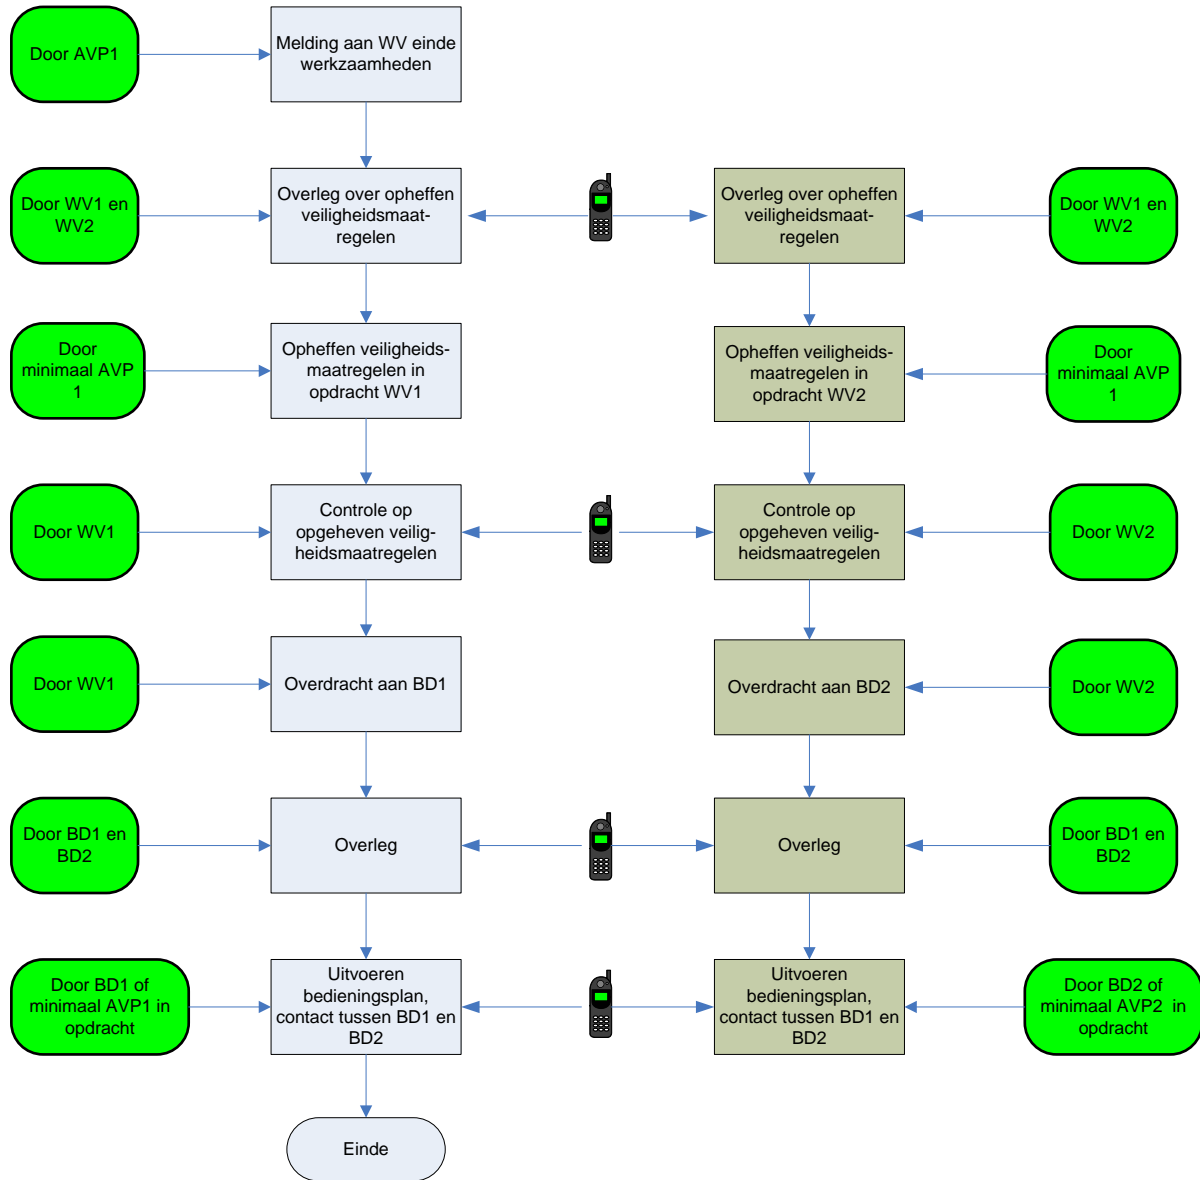

## Beheergrensoverschrijdende verbindingen

### Bijlage 12c: Opheffen veiligheidsmaatregelen en in bedrijf nemen

WV1 = initiatiefnemende partij  
 WV2 = andere partij  
 BD1 = initiatiefnemende partij  
 BD2 = andere partij