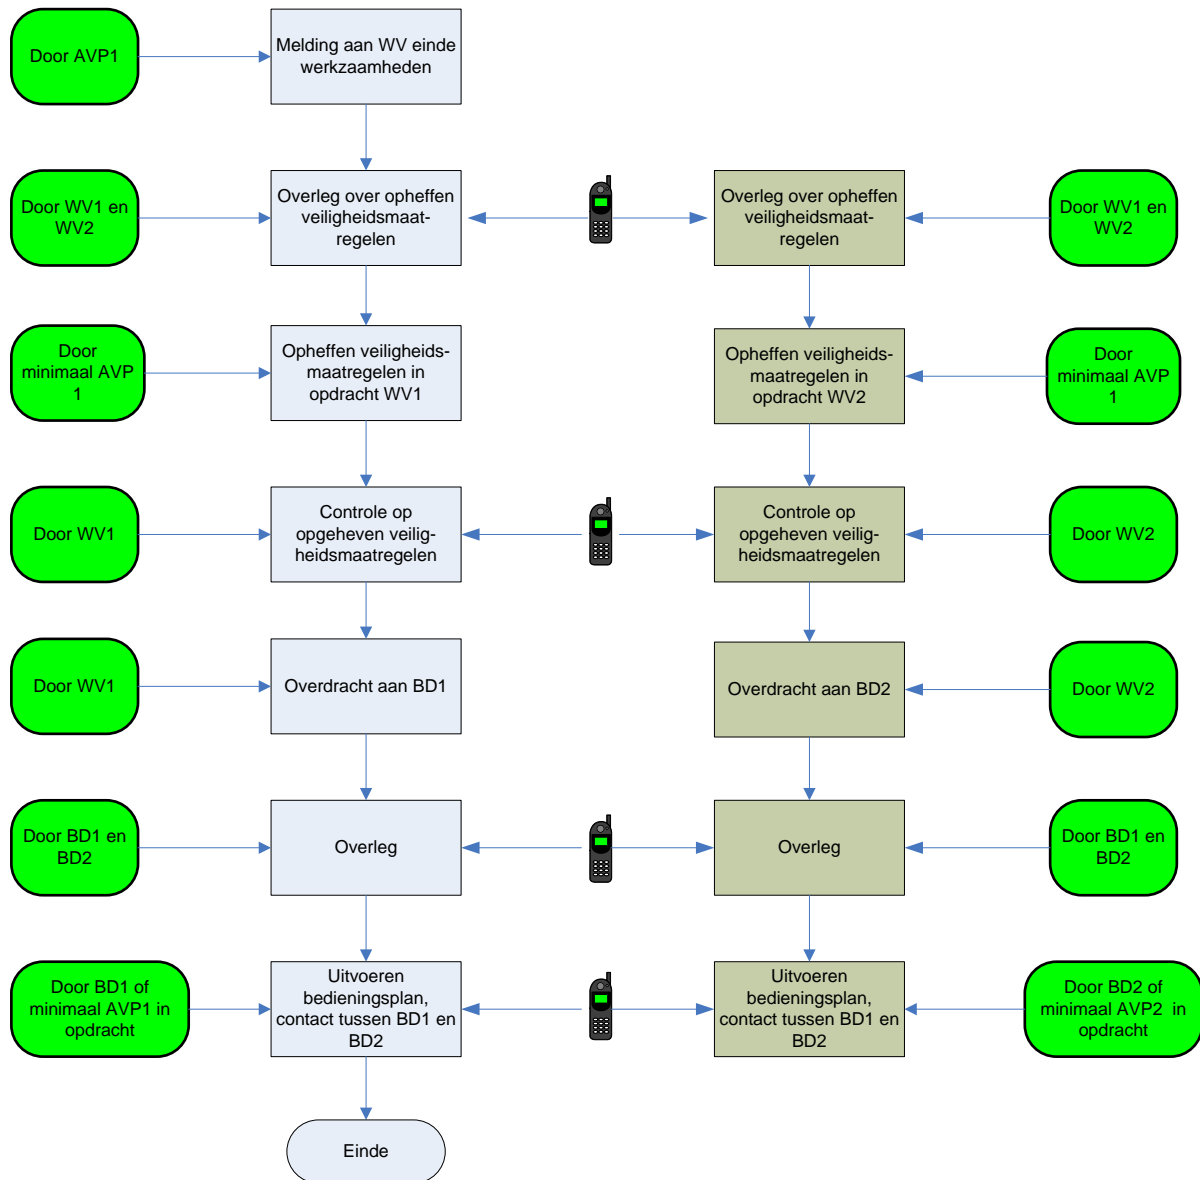

## Beheergrens overschrijdende verbindingen

### Bijlage 12c: Opheffen veiligheidsmaatregelen en in bedrijf nemen

WV1 = initiatiefnemende partij  
WV2 = andere partij  
BD1 = initiatiefnemende partij  
BD2 = andere partij