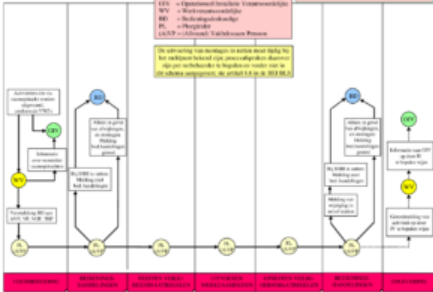

EV = Evaluatie Verantwoordelijke
 OEV = Operationeel functionarier Verantwoordelijke
 NV = Nieuwcommissarier
 BD = Beoordelingsbeoordelaar
 PL = Plezier
 L&NP = Algemeen Vakbeoordelaar Personeel

De uitvoering van de stappen in dit schema moet altijd bij het vakbeoordelaar komen zijn, anders zal de afwijking niet goed worden behandeld in de volgende stappen van de RO schema, zie artikel 1.4 in de RO/RS

VERBODEN | BEWINDZAME SANDEREN | BEWIJZEN VERBODEN | OPNEMEN NIEUWCOMMISSARIE | OPNEMEN VERBODEN | BEWINDZAME SANDEREN | UITSpraak