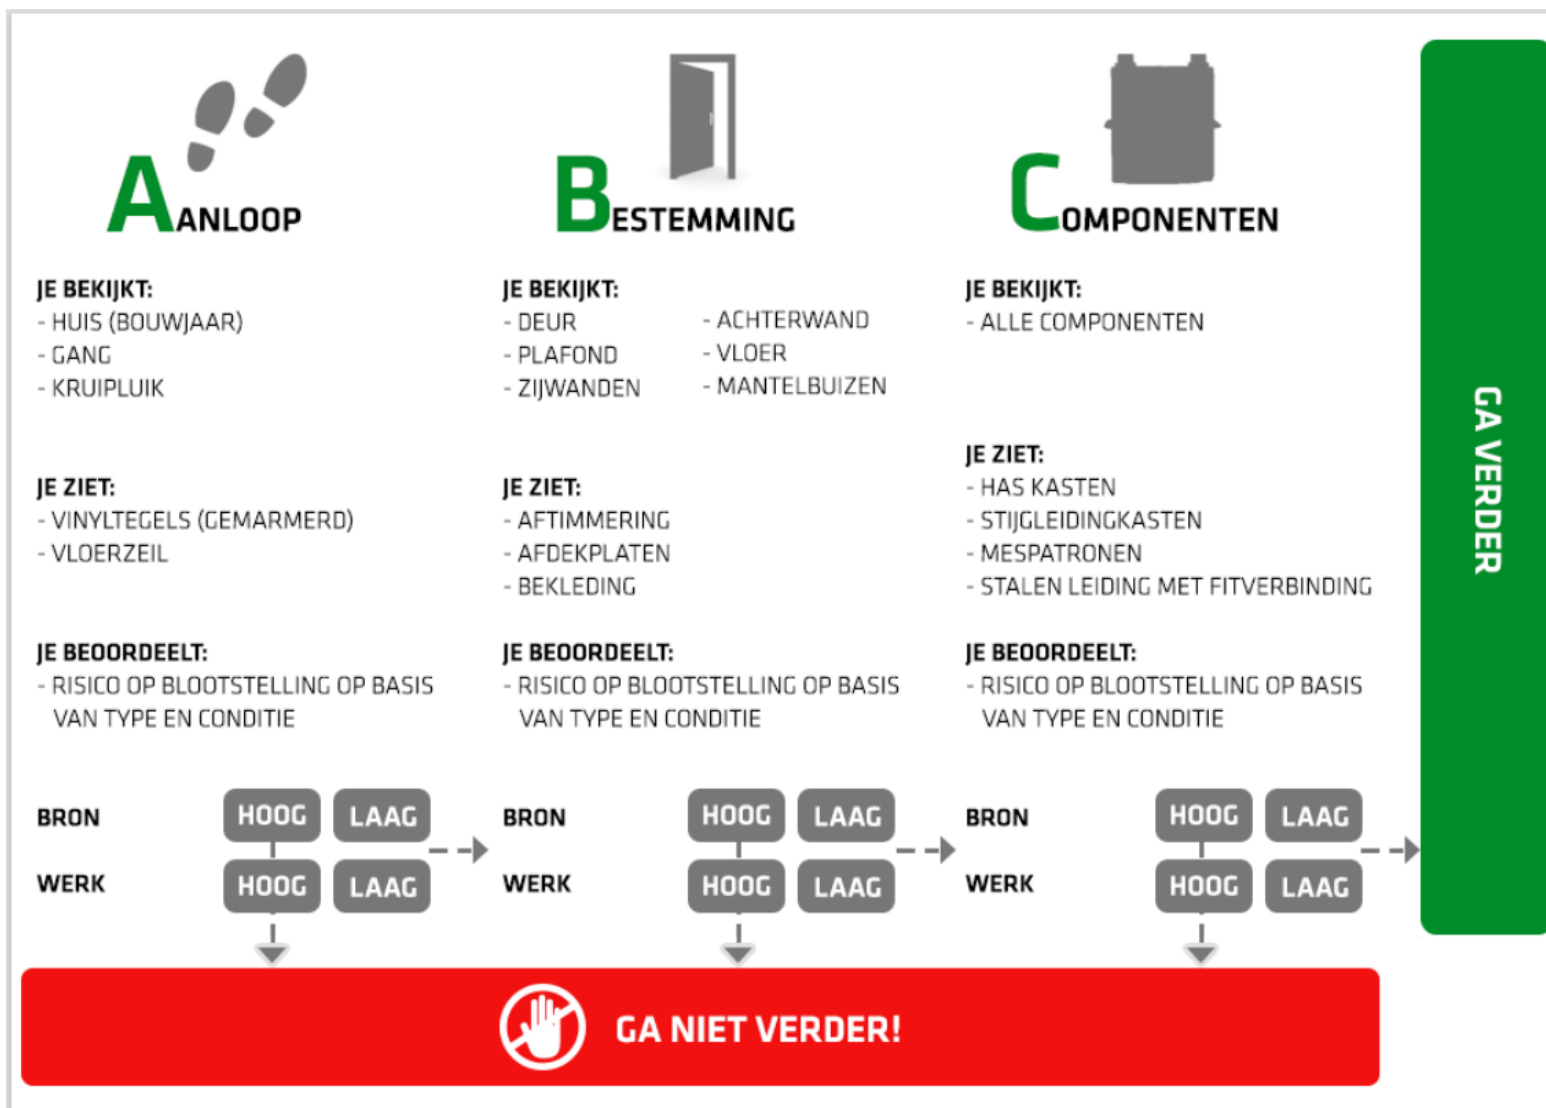

Bijlage 3a: LMRA - meterkast

VA-01 Asbest in ruimtes onderdeel van het energie transport- distributienet en meterkasten