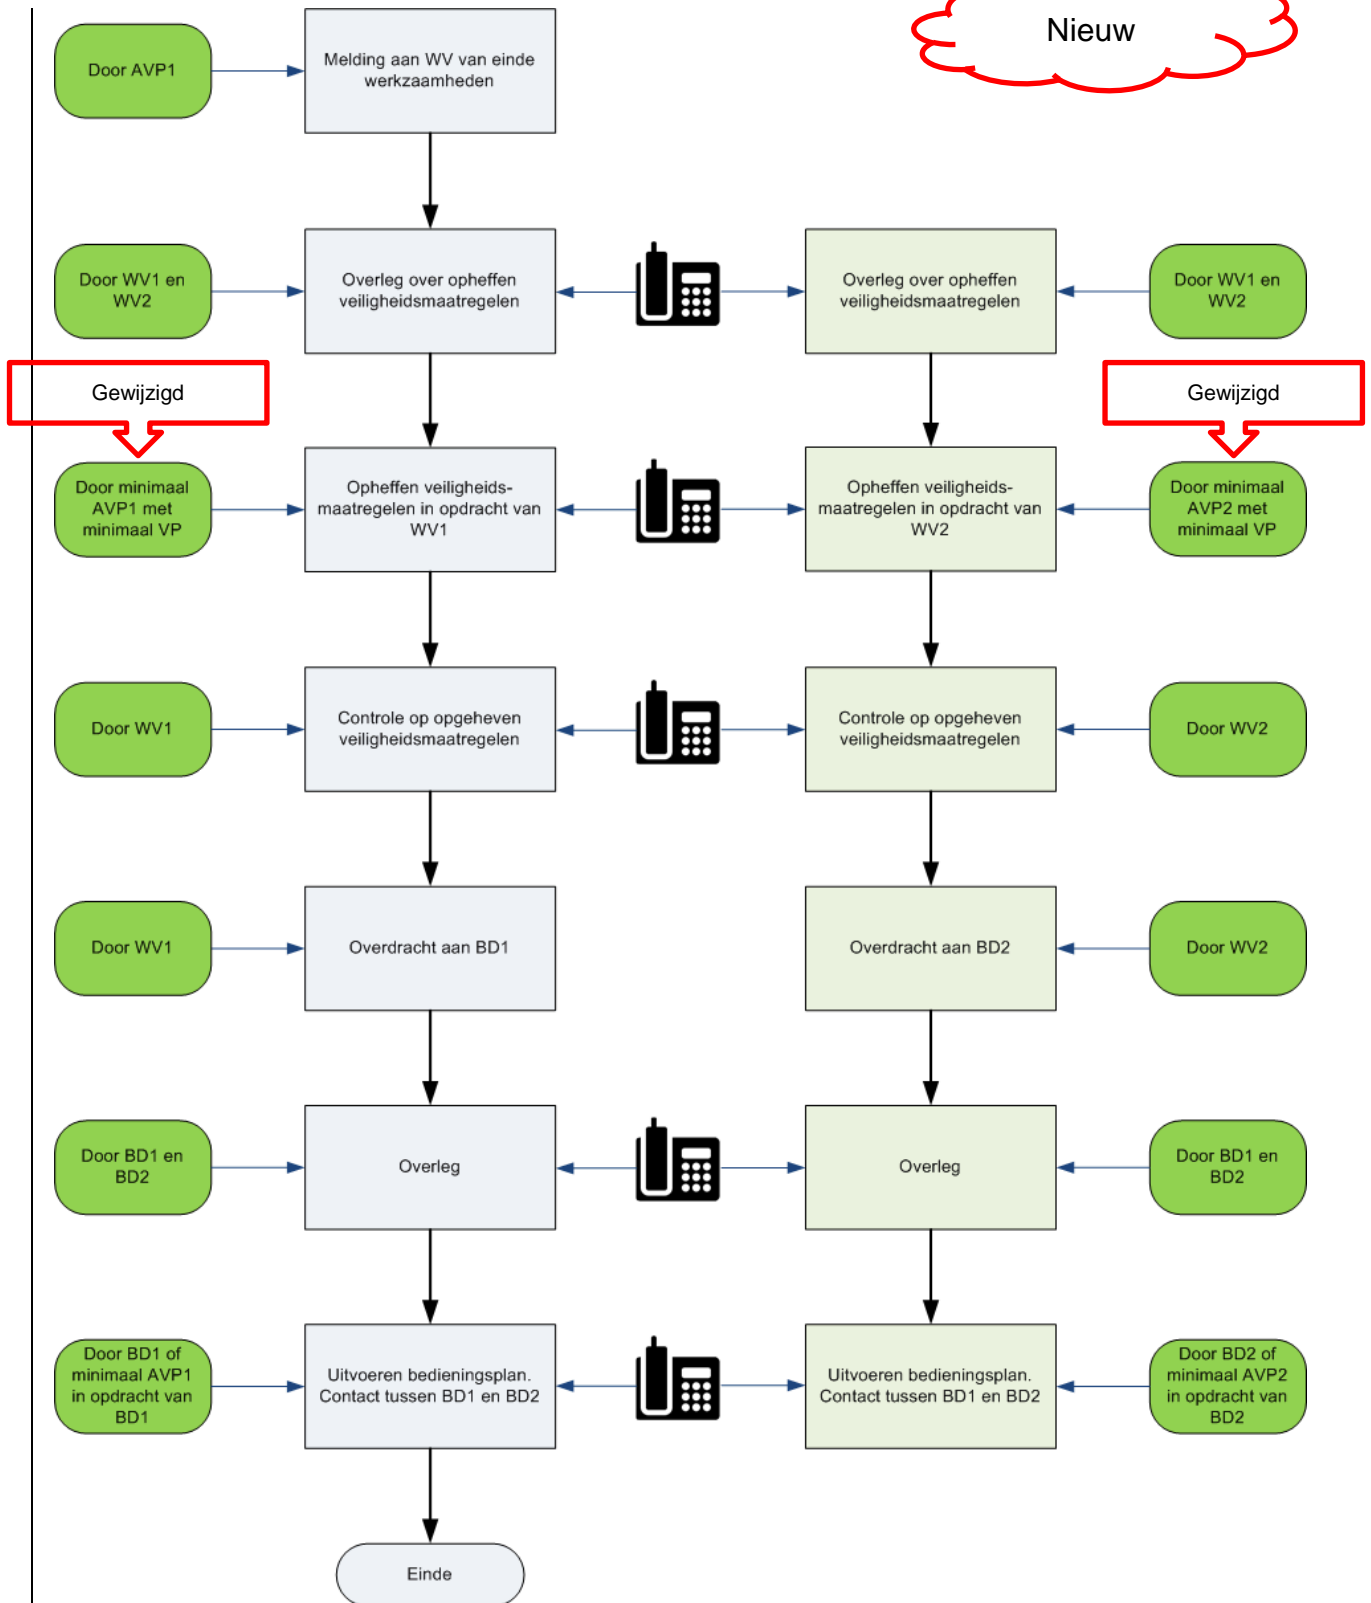

15 april ~~2020~~2021

Opheffen veiligheidsmaatregelen en in bedrijf nemen

WV1 = initiatiefnemende partij
WV2 = andere partij
BD1 = initiatiefnemende partij
BD2 = andere partij

15 april ~~2020~~2021

Nieuw

WV1 = initiatief nemende partij
WV2 = andere partij
BD1 = initiatief nemende partij
BD2 = andere partij