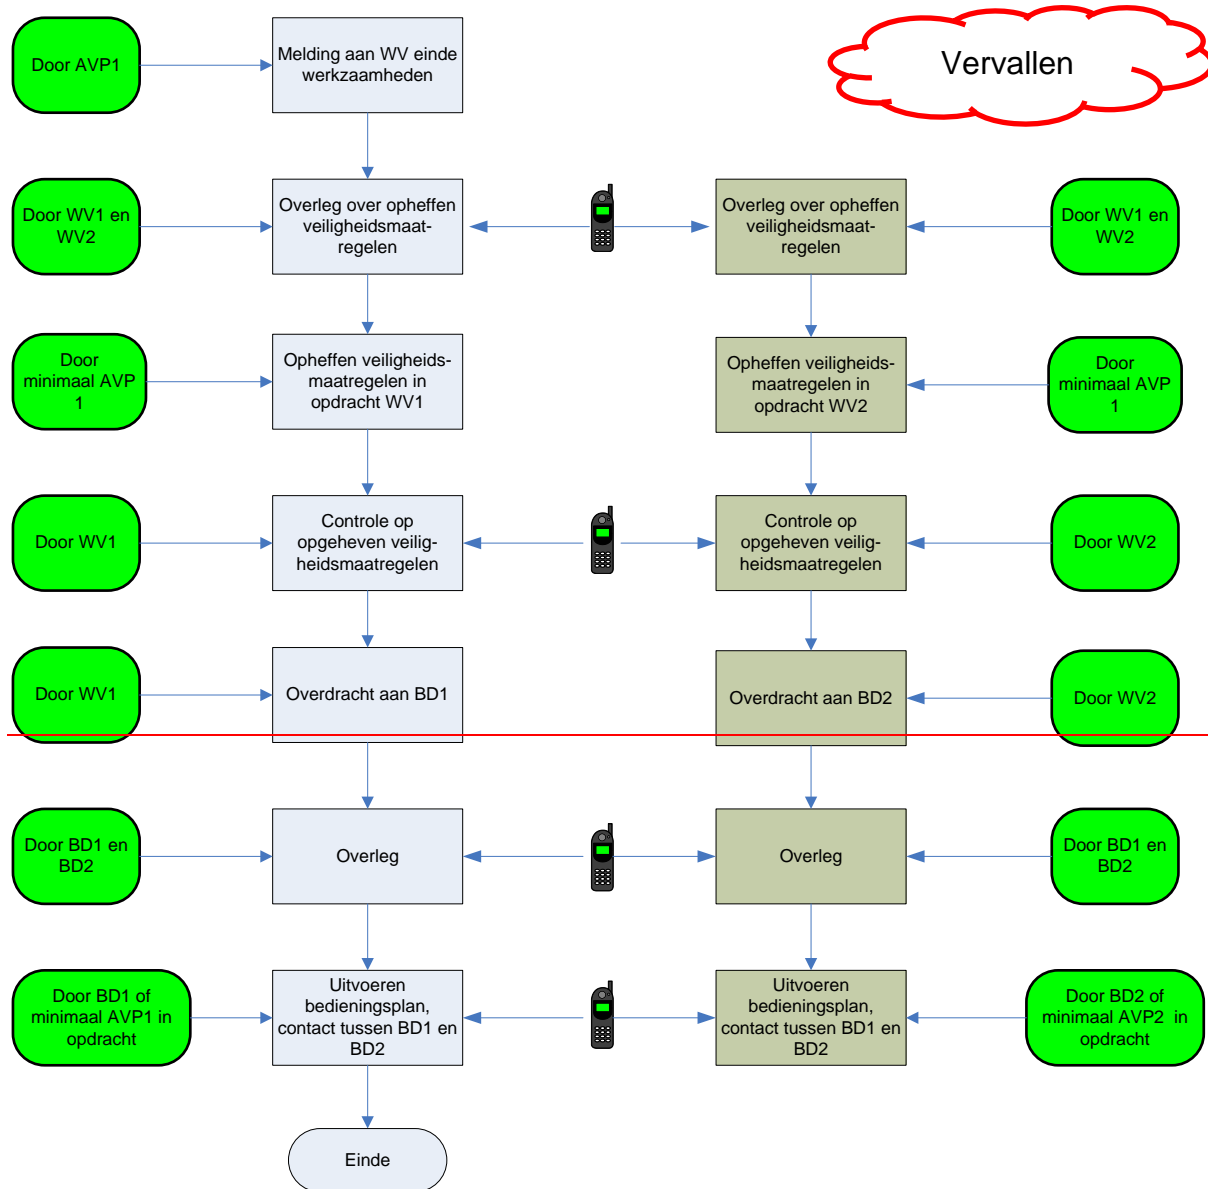

15 april ~~2020~~2021

Opheffen veiligheidsmaatregelen en in bedrijf nemen

WV1 = initiatiefnemende partij
WV2 = andere partij
BD1 = initiatiefnemende partij
BD2 = andere partij

15 april ~~2020~~2021

Nieuw

WV1 = initiatief nemende partij
WV2 = andere partij
BD1 = initiatief nemende partij
BD2 = andere partij