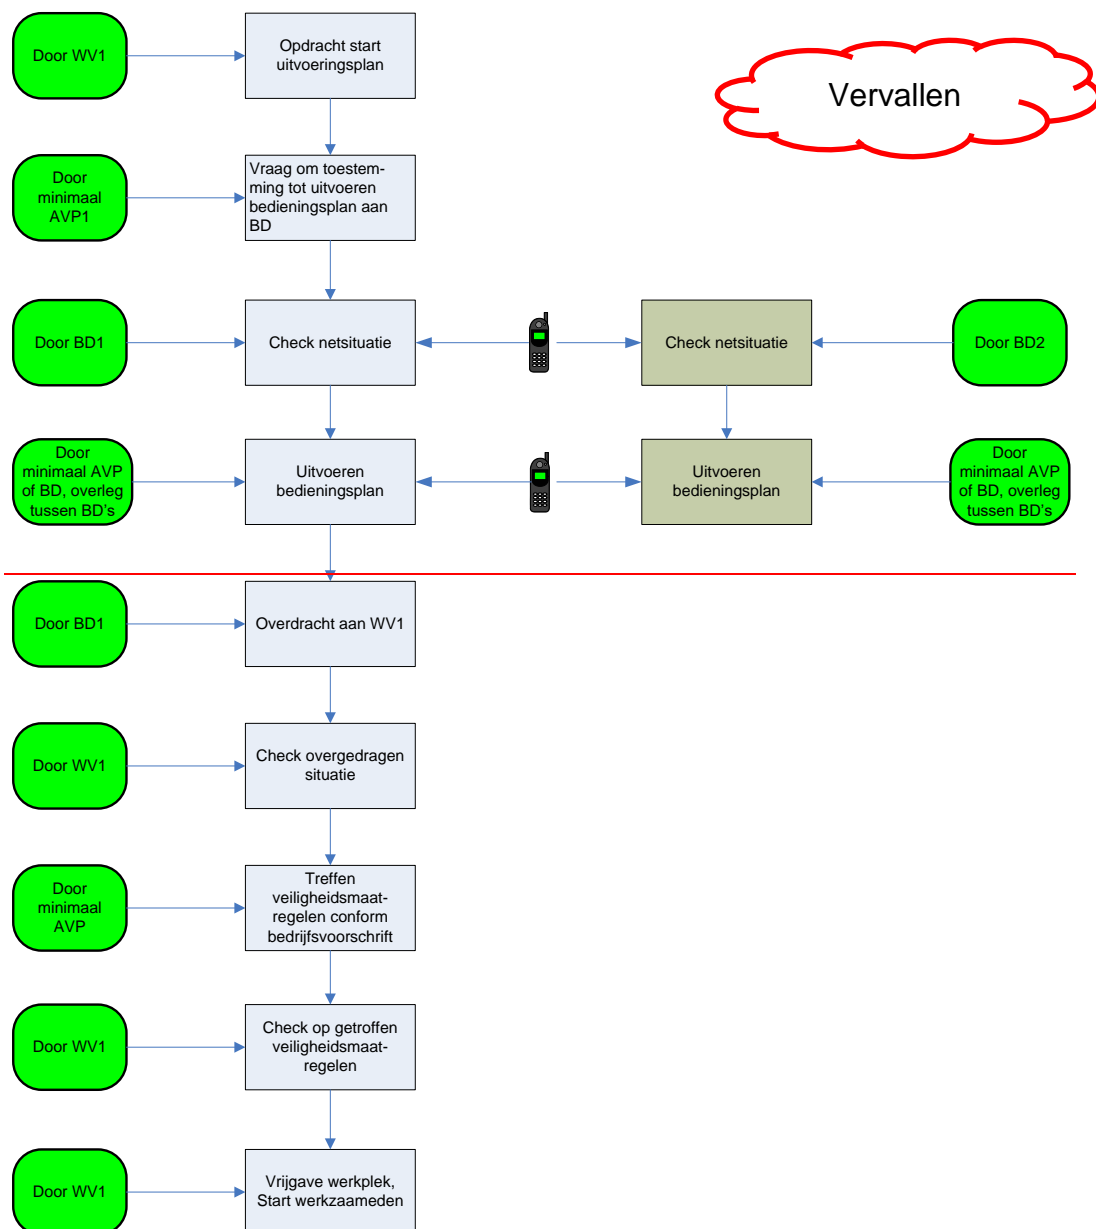

15 april 2021⁹

Uit bedrijf nemen en veiligstellen bij één bedieningsplan voor beide zijden

Uitbedrijfname beheergrensoverschrijdende verbinding met één SP
voor beide zijden

Vervallen

WV1 = initiatiefnemende partij
BD1 = initiatiefnemende partij
BD2 = volgende partij