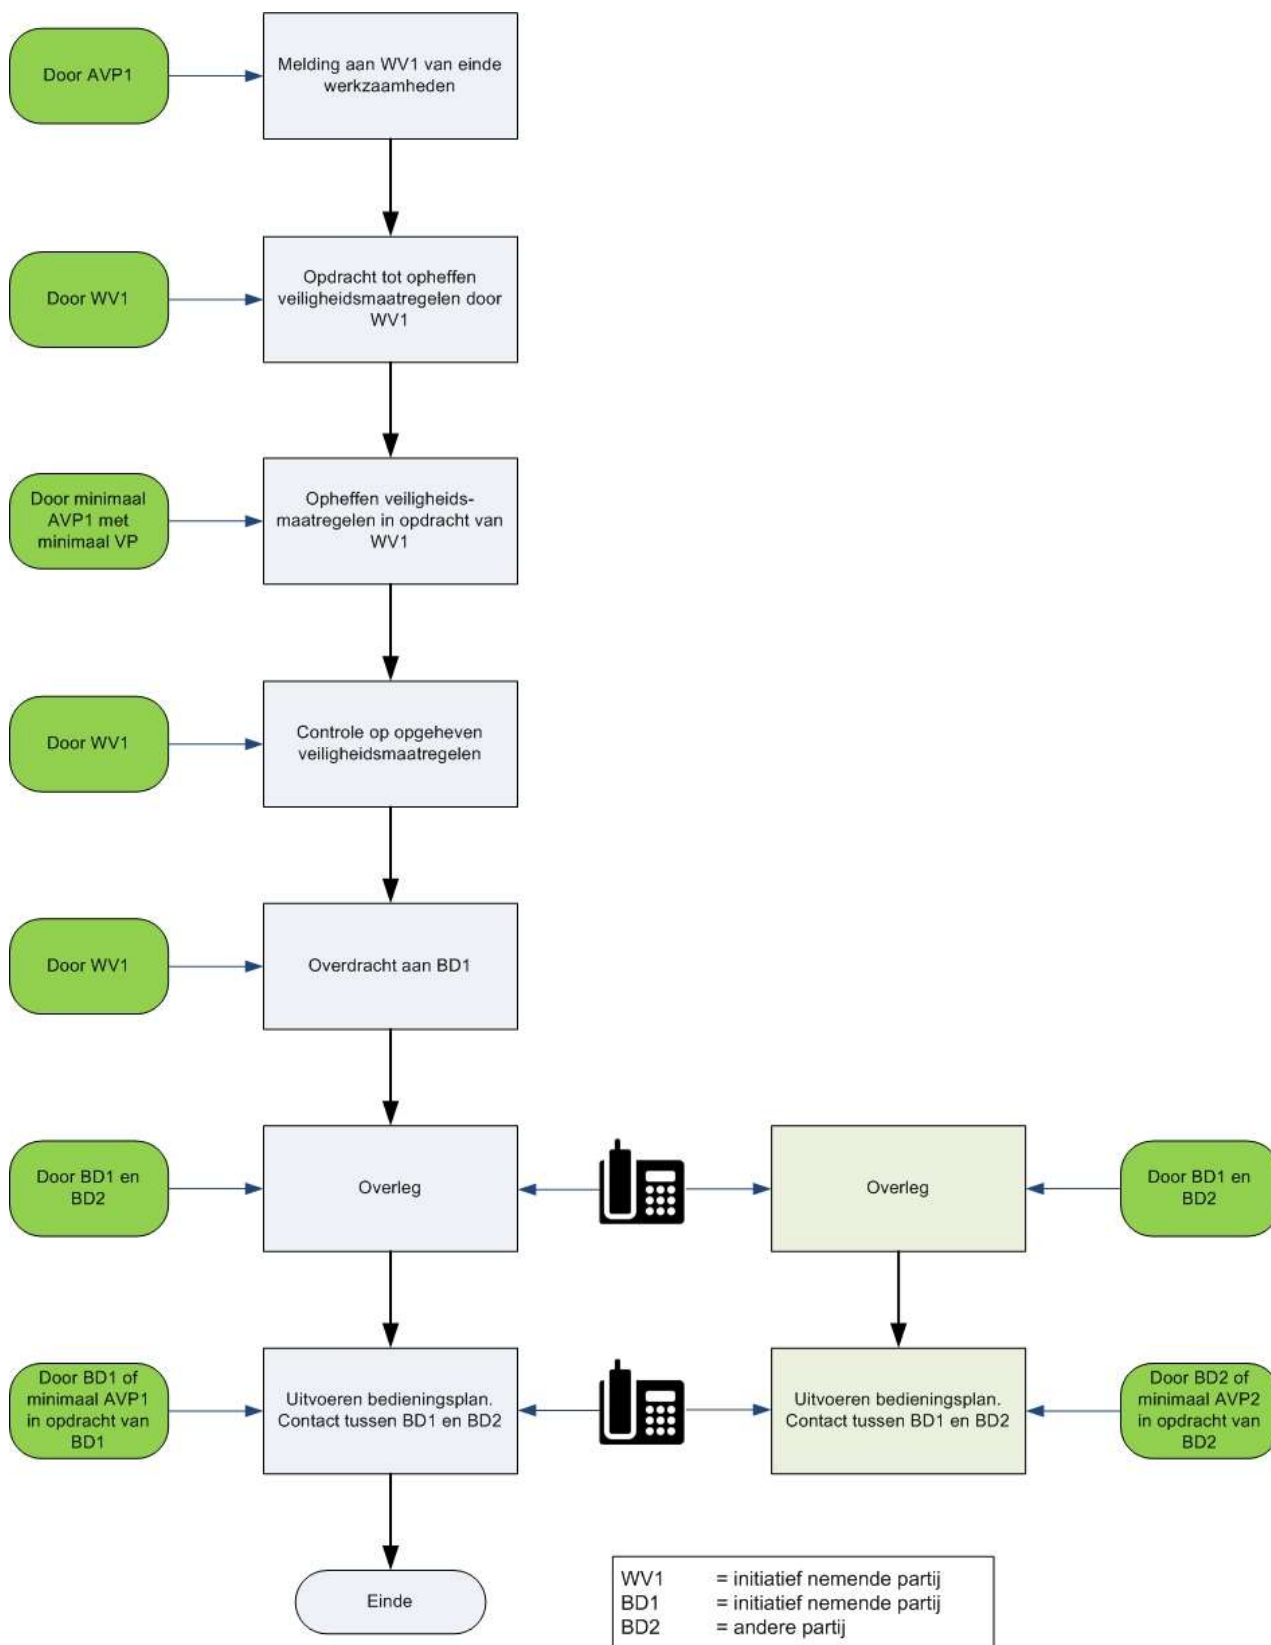

15 april 2025

BEI BHS Bijlage 12e

Netbeheer
Nederland

Beheergrens overschrijdende verbindingen
Opheffen veiligheidsmaatregelen en in bedrijf nemen
bij één bedieningsplan voor beide zijden

15 april 2025